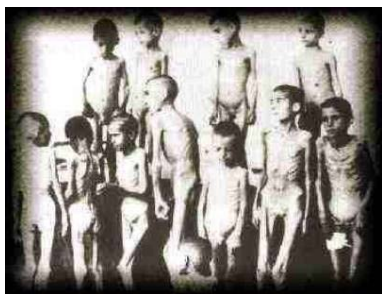

GENERALE, IL TUO CARRO ARMATO È UNA MACCHINA POTENTE

Generale, il tuo carro armato è una macchina potente
Spiana un bosco e sfracella cento uomini
Ma ha un difetto:
ha bisogno di un carrista.

Generale, il tuo bombardiere è potente.
Vola più rapido di una tempesta e porta più di un elefante
Ma ha un difetto:
ha bisogno di un meccanico.

Generale, l'uomo fa di tutto.
L'uomo può volare e può uccidere.
Ma ha un difetto:
può pensare.

Bertolt Brecht

Con il patrocinio del

Comune di Brescia

GRUPPO CORALE “IL LABIRINTO”

GIORNO DELLA MEMORIA 2010

VENERDI' 29 GENNAIO

ore 21 - Auditorium S. Barnaba,

Piazzetta Benedetti Michelangeli, Brescia

CONCERTO PER LA MEMORIA

musiche di F. Tàrrega, M. Castelnuovo-Tedesco, J. Williams, T. Ziliani
e popolari in lingua yiddish, giudeo-spanish, ebraica
testi di J. Lussu, P. Levi, W. Shakespeare, E. Hillesum,
A. Frank, P. Weiss, B. Brecht, H. Arendht, N. Hikmet